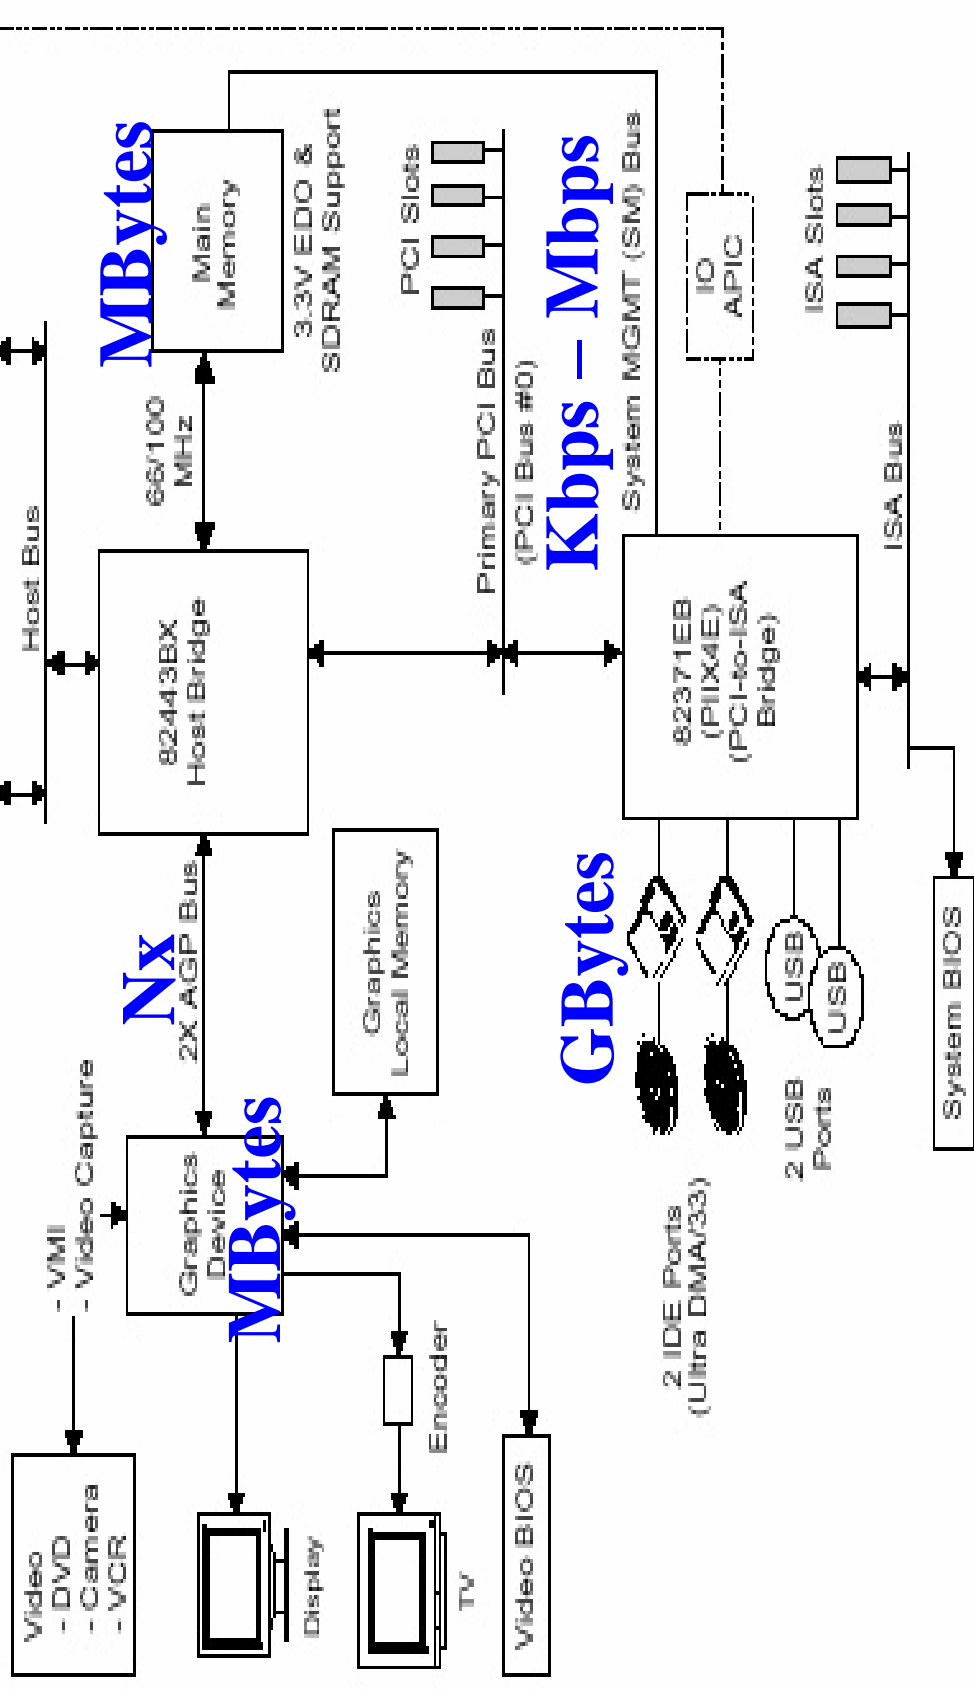

Componentes y parámetros

Caché L1 + L2. KBytes Pentium® II Processor Host Bus Pentium® II Processor MHz

sys_blk.vad